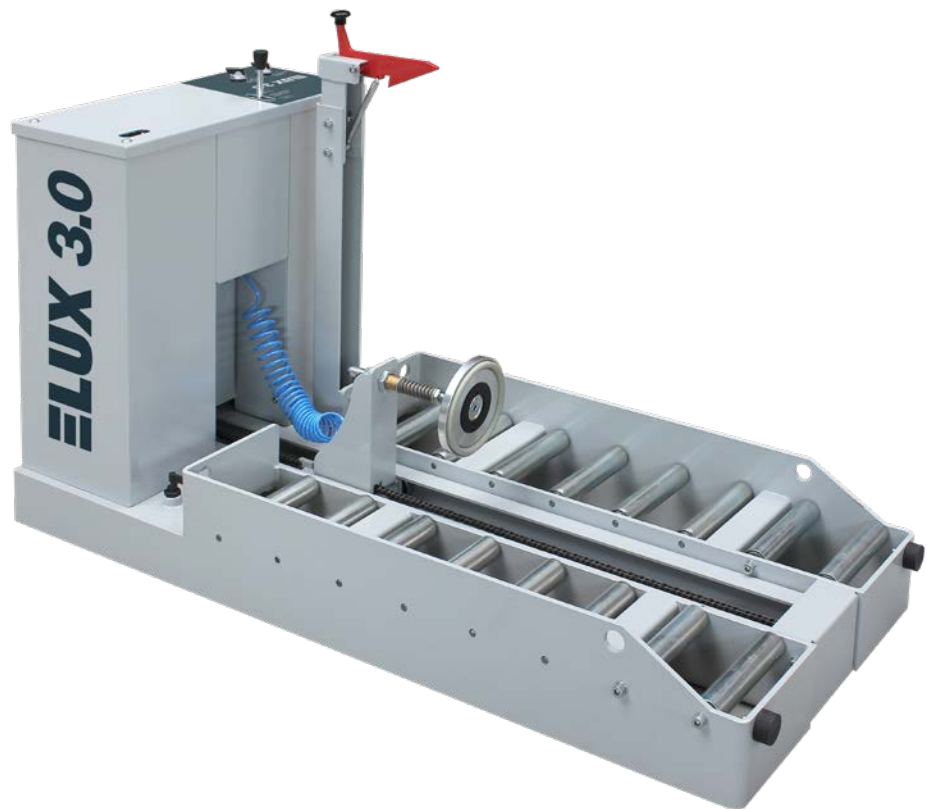

## ▶ Motorische Wechseltische

**Energie. Ausdauer. Leistung.**

## ► Motorische Wechseltische ELUX

Der mehrschichtige Einsatz von elektrischen Flurförderzeugen erfordert das Wechseln von Batterien.

Mit dem motorisch betriebenen ELUX-Wechseltisch lassen sich diese Wechsel schnell, sicher und wirtschaftlich durchführen.

Die Wechseltische dienen dem Ein- und Ausschub der Batterie in oder aus einem Flurförderzeug und dem Transport der Batterie zur Ladestation bzw. zurück. Durch die kabelgebundene Fernsteuerung wird ein hohes Maß an Bedienkomfort und Sicherheit geboten.